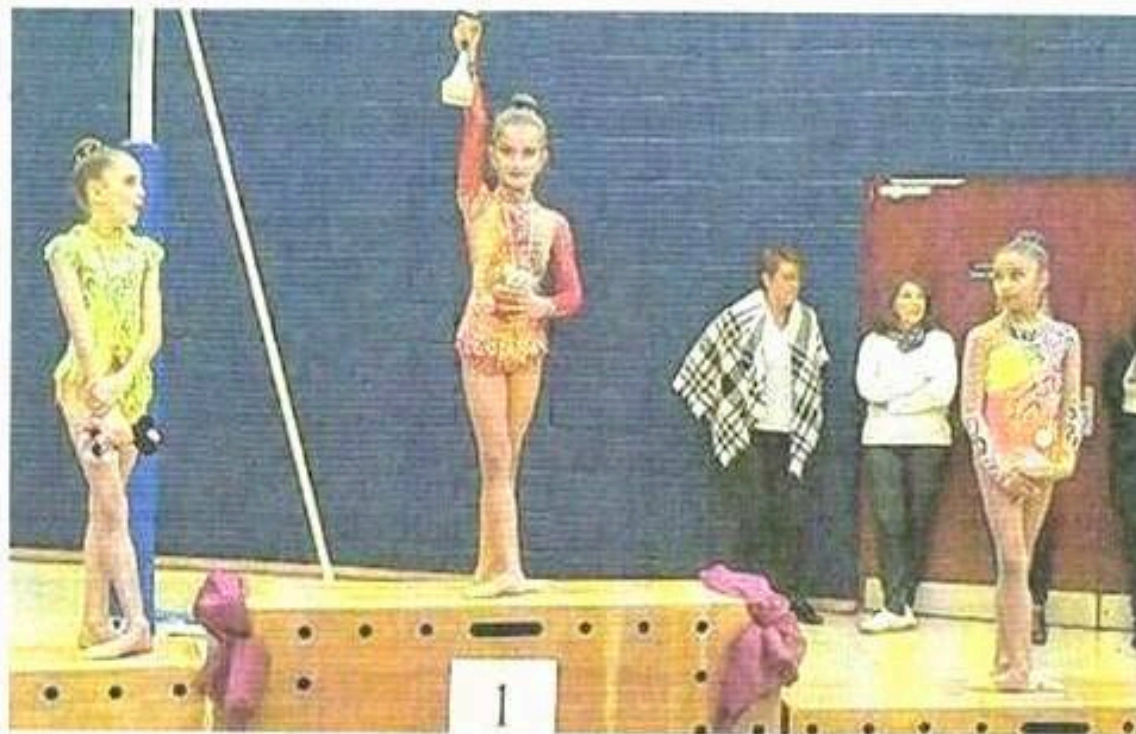

LES GYMNASTES ONT présenté de très belles choses, avec bien sûr encore beaucoup de travail en perspective.

Les gymnastes étaient réparties sur cinq niveaux de compétition et pas catégories d'âge.

▢ **NIVEAU INTERRÉGIONAL.** - Chez les plus jeunes, en 10-11 ans, Sarah Lina Montri (Gerstheim) a montré une belle maîtrise de sa chorégraphie au cerceau. Elle l'emporte devant Lou Kostyc (Illkirch) et Ludvine Krumhorn (Schweighouse). Chez les 12-13 ans, Erine Nowak (Reichshoffen) prend la première place devant Carla Rieffel et Emma Jung (Schweighouse).

En 14-15 ans, victoire de Syrine Chakara (Strasbourg RC) devant Salima Meghazi (Illkirch) et 3ème ex aequo Camille Keraudren (Strasbourg RC) et Justine Adler (Gerstheim). Chez les 16 ans et plus, Laurine Clar (Schweighouse) termine devant Celai Kapp (Illkirch) ex aequo avec Manon BARBIER (Gerstheim).

La deuxième rotation de la matinée a vu les gymnastes engagées dans les Trophées Fédéraux.

▢ **TROPHÉE FÉDÉRAUX.** - Les benjamines voient la victoire de Romane Rougny (Bischheim). Pour les 12-13 ans, la Fédération a décidé d'imposer la corde : première place pour Marie Burkart (Haguenau) devant Thessa Tison (Bischheim) et Lena Agoutin (Illkirch).

Les 14-15 ans se présentent avec les massues. Le club d'Energym réalise un très beau tiercé avec respectivement Nolwenn Conrad, Noémie Schmitz et Lisa Ritzenthaler. Ce club

Le podium des nationale B 10-11 ans, avec les gymnastes du pré pôle espoir de Strasbourg. DR

signe également une victoire chez les cadettes grâce à Chloé Acker devant Amel Boukria (Bischheim) et Océane Sempey (Strasbourg GRS).

Chez les plus de 18 ans, Lisa Benanti (Holtzheim) survole la catégorie avec presque plus de deux points d'avance sur sa concurrente directe Jade Czerland (Bischheim) et Manon Lesoelle Wetzler (Strasbourg RC).

Cap sur la finale régionale

▢ **NATIONALES A, B ET C.** - En Nationales C, la catégorie 12-13 ans vu la victoire d'Alexane Wernert (GR Saverne) devant Charlotte Bertani et Lisa Heim toutes deux de Strasbourg GRS. Lola Weil (Holtzheim) l'emporte avec une belle maîtrise de son cerceau. En plus de 16 ans, Mathilde Appere (Strasbourg RC) l'emporte devant Chloé Bergamini (Illkirch) et Andréa

Linck (Holtzheim).

Très forte concurrence dans la catégorie des Nationales B 10-11 ans avec les sept gymnastes qui s'entraînent au CREPS dans la structure du pré-pôle : victoire de Anna Khutsishvili (Strasbourg RC) devant ses partenaires d'entraînement Emma Brochard (Brumath) et Cyara Goubin (Strasbourg GRS).

Dans toutes les autres catégories d'âge, il y avait peu de concurrentes. En Nationale B, première place pour Mailie Moonesamy (Strasbourg GRS) en 12-13 ans, de Ilda Suvalic (Strasbourg GRS) en 14-15 ans devant Alla Seredkin (Strasbourg GRS) et Anna Leonate (Strasbourg GRS).

En 16-17 ans, Nikita Adam l'emporte devant sa coéquipière Talia Dreyfuss (Strasbourg GRS).

Chez les plus grandes, la victoire est revenue à Celine Pourally (Illkirch), ancienne pensionnaire du Pôle Espoir de Strasbourg devant Melody Schnurr (Bischheim) et Audrey Hoefler (Strasbourg GRS).

En Nationale A, elles étaient seulement trois concurrentes, dans la catégorie des 14-15 ans, Meredith Arnaud (Illkirch), pensionnaire du Pôle Espoir la saison dernière encore, l'emporte de plus de 4 points sur Emilie Guo (Strasbourg GRS). Et Amélie Bruckmann (Strasbourg GRS), vice-championne de France la saison dernière en Nationale B, se présente cette saison au niveau supérieur.

Toutes ces gymnastes pourront à nouveau se confronter les 19 et 20 novembre prochains à Strasbourg lors de la finale régionale. ■